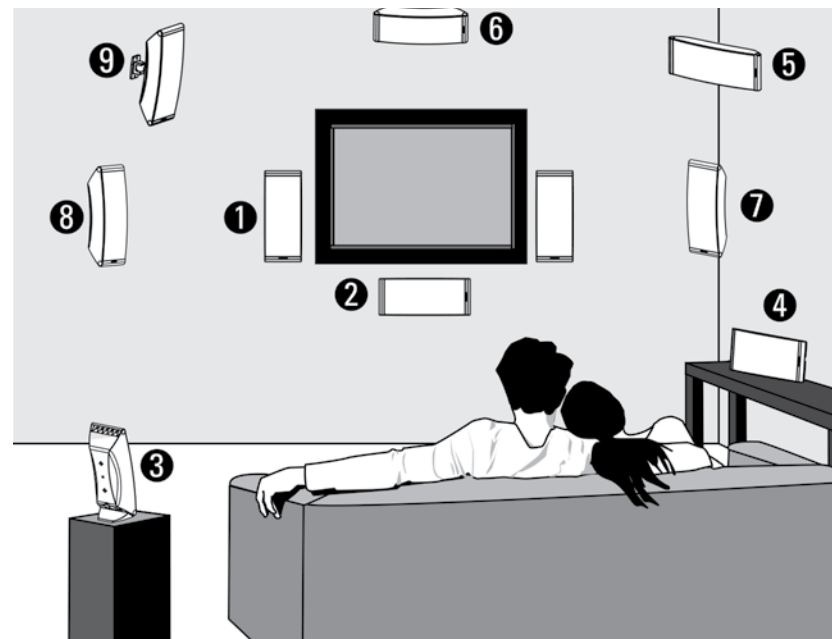

МНОГОЦЕЛЕВЫЕ АКУСТИЧЕСКИЕ СИСТЕМЫ

OWM3

Компактная многоцелевая акустическая система

- Семь вариантов монтажа, в том числе настенный (горизонтально, вертикально, под углом), в углу, на полке и на поворотном кронштейне.
- Технология емкостной связи — Capacitive Coupling (CCT) для усиления и сглаживания басового отклика
- Можно использовать как часть системы окружающего звука (для верхних каналов) или для второй зоны