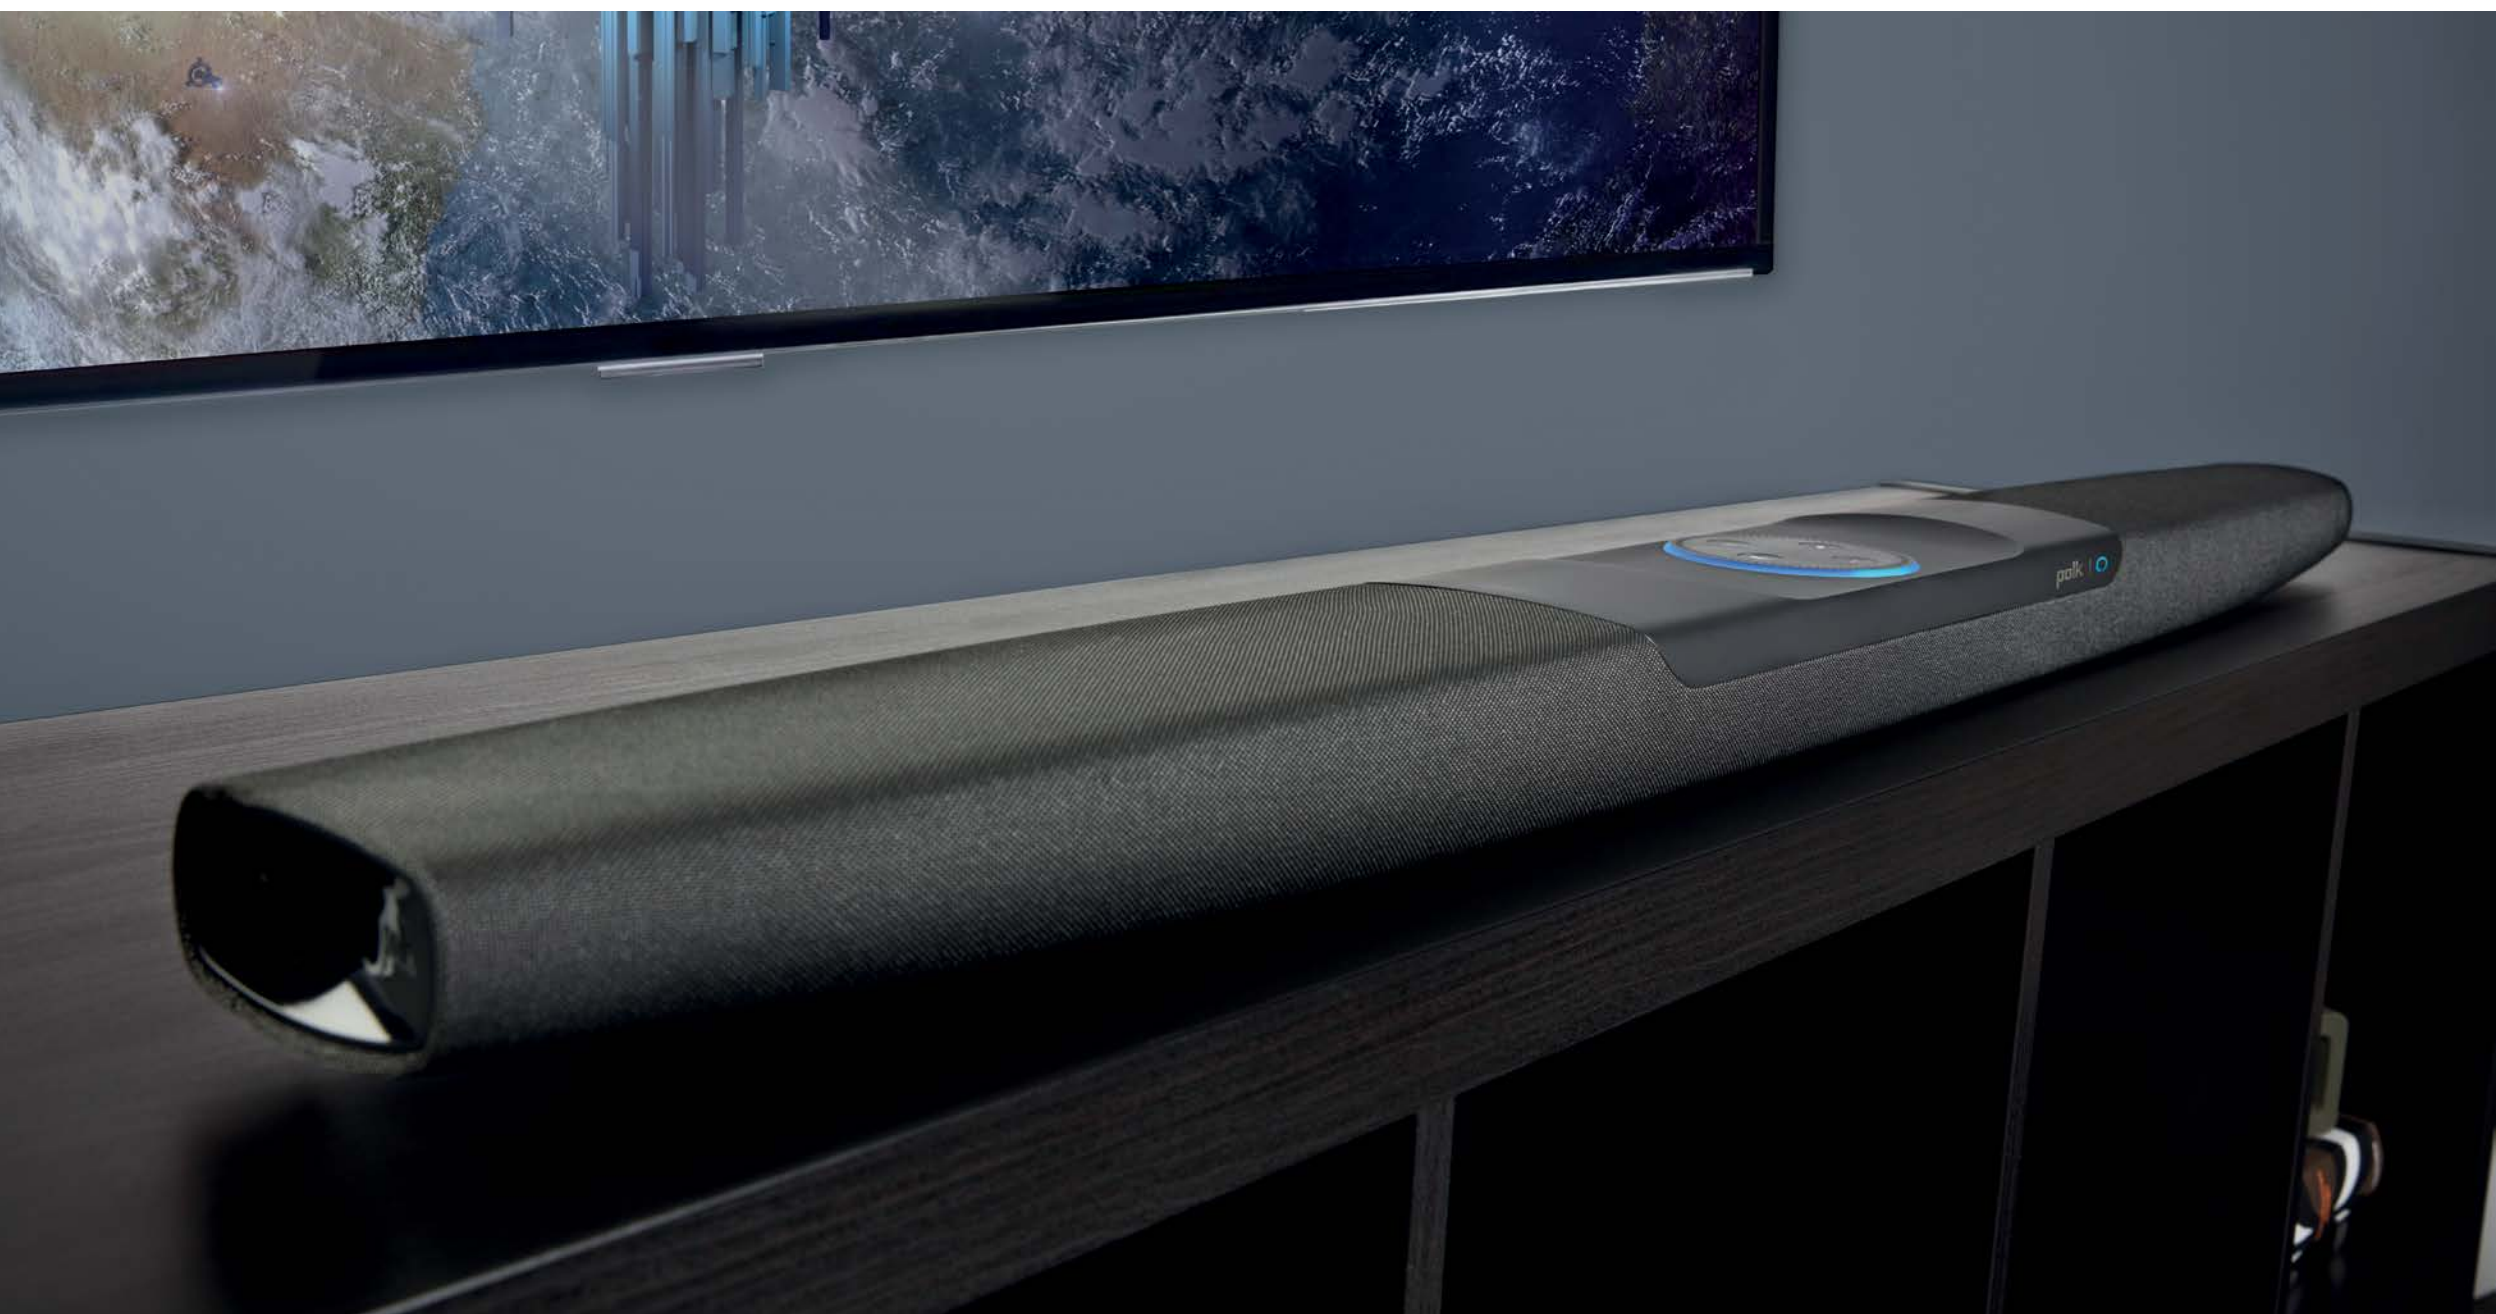

САУНДБАР COMMAND BAR

Саундбар Command Bar

Саундбар для домашних театров с встроенной Amazon Alexa

- Массив динамиков, настроенный на высокое качество звука, беспроводной сабвуфер и декодирование форматов окружающего звука Dolby/DTS — для погружения во впечатления от домашнего театра, заполняющие всю комнату.
- Имеется Amazon Alexa — с встроенными микрофонами дальнего поля для легкого управления воспроизведением — play, pause, volume и выбор источника голосом — “Just Ask”
- Стриминг музыки, контроль домашних смарт-устройств, поиск информации, чтение аудио-книг на Audible, установка будильников и совместимость с Amazon Fire TV*